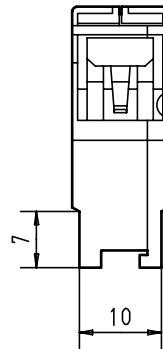

Alle Rechte vorbehalten/ All rights reserved

				Det.	Name	 All Dim. in mm Orig. Size DIN A 4	har.mik® Metal hood 50 poles standard cable entry	Maßstab/ Scale 1,5:1
			Detail.	21 JUN 01	S G			
			Insp.					
			Stand.					
	29686	21 JUN 01	S G	HARTING EURL F-95972 Paris			 TB 60 03 050 0155	Blatt/ Page 1 / 1
Mod.	Det.	Name				Sub.		