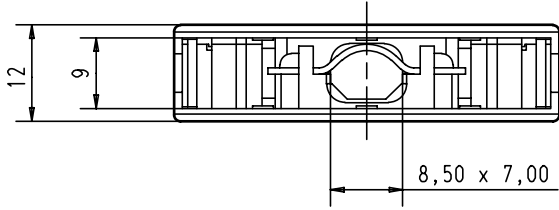

Alle Rechte vorbehalten/ All rights reserved

				Det.	Name	 All Dim. in mm Orig. Size DIN A 4	har.mik® Metal hood 50 poles standard cable entry	Maßstab/ Scale 1,5:1
			Detail.	21 JUN 01	S G			
			Insp.					
			Stand.					
	29686	21 JUN 01	S G	HARTING EURL F-95972 Paris			 TB 60 03 050 0155	Blatt/ Page 1 / 1
Mod.	Det.	Name				Sub.		