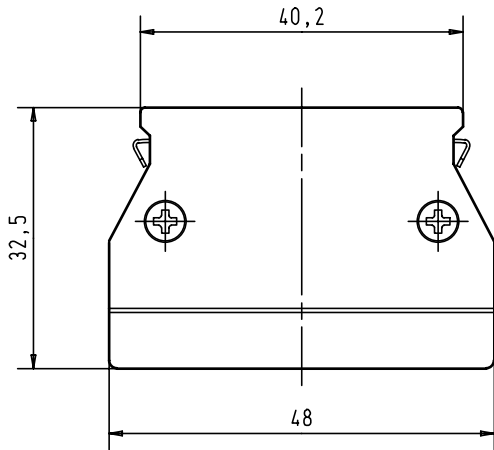

Alle Rechte vorbehalten/ All rights reserved

				Det.	Name	 All Dim. in mm Orig. Size DIN A 4	har.mik® Metal hood 50 poles standard cable entry	Maßstab/ Scale 1,5:1
			Detail.	21 JUN 01	S G			
			Insp.					
			Stand.					
	29686	21 JUN 01	S G	HARTING EURL F-95972 Paris			 TB 60 03 050 0155	Blatt/ Page 1 / 1
Mod.	Det.	Name				Sub.		